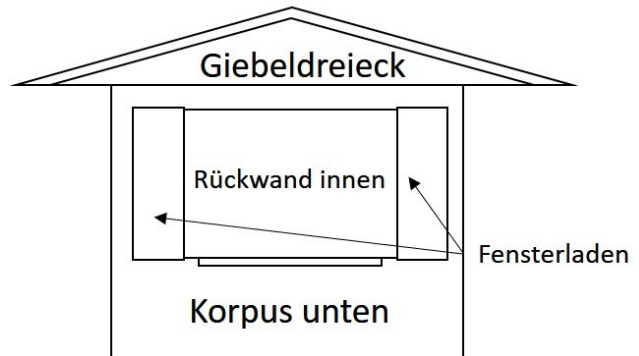

## BRANDING ALMHÜTTE 2,4 x 2m

Almhütte geöffnet

| Giebdreieck   | Fensterläden                                 | Rückwand innen                               | Korpus unten                                |
|---|--|--|---|
|   |  |  |   |
| <b>Abmessungen</b>  | <b>Abmessungen</b>                           | <b>Abmessungen</b>                           | <b>Abmessungen</b>                          |
| <b>Außen:</b><br>Länge unten 226 cm<br>Höhe 40 cm<br>Giebellänge 118 cm | <b>Außen:</b><br>Breite 38 cm<br>Höhe 115 cm | <b>Innen:</b><br>Länge 220 cm<br>Höhe 200 cm | <b>Außen:</b><br>Länge 226 cm<br>Höhe 80 cm |
| <b>Material</b>   | <b>Material</b>                              | <b>Material</b>                              | <b>Material</b>                             |
| Plane, Forex, Alu-Dibond  | Plane, Forex, Alu-Dibond                     | Karton, Forex, Plane                         | Plane, Forex, Alu-Dibond                    |